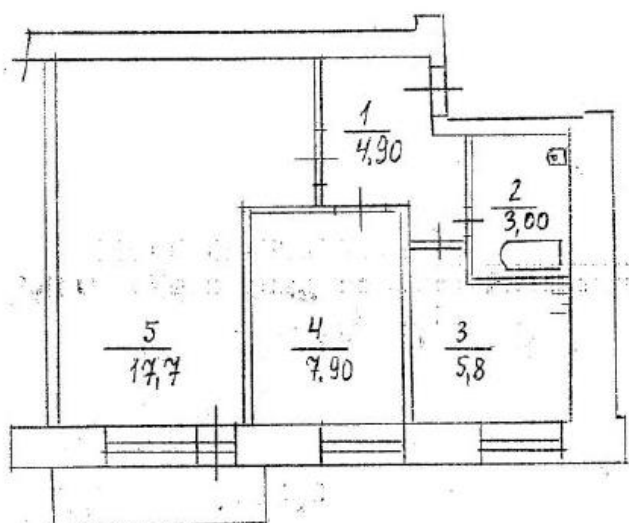

г.Белорецк, ул. А. Пушкина, д.34

2-К КВ. 40,2 КВ.М

3 150 000 РУБ*

Центр города

15 мин на автомобиле до ж/д вокзала

В районе развитая инфраструктура (школы, дет.сады, магазины, спорт.заведения)

Дом панельный, 1976 г.п.
Серия дома: v-кирпичный
5 этажей
Коммуникации центральные

- Общая площадь: 40.2 м²
- Кухня: 5.8 м²
- Жилая площадь: 25.6 м²
- Высота потолка : 2,5 м
- Этаж: 5
- Балкон

2-К КВ. 40,2 КВ.М

3 150 000 РУБ*

ФОТО

E-mail: npa_sale@mechel.com

*Цена указана с учетом НДС 20%.
Указанная цена не является офертой

2-К КВ. 40,2 КВ.М

3 150 000 РУБ*

ФОТО

E-mail: npa_sale@mechel.com

*Цена указана с учетом НДС 20%.
Указанная цена не является офертой

2-К КВ. 40,2 КВ.М

3 150 000 РУБ*

ФОТО